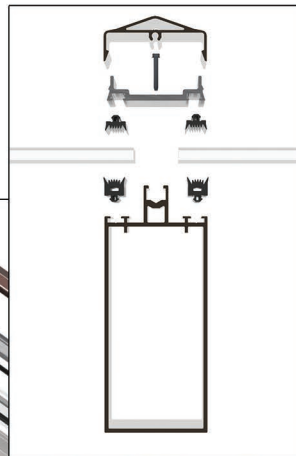

Pergola Light

Hliníková konštrukcia

Ochrana pred snehom

Bezpečnostné strešné sklá

Ochrana pred dažďom

Vyrobené na Slovensku

Zabudovaný odtok vody

5 ročná záruka

RAL farby