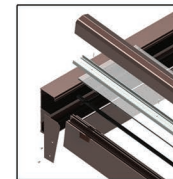

Hliníkové pergoly na terasu predstavujú veľmi obľúbené riešenie zastrešenia terasy. Záhradné pergoly sú veľmi praktické, pričom ich hlavnou funkciou nie je iba ochrana pred slnkom počas horúcich letných dní, ale aj ochrana pred nepriaznivým počasím.

Pergola Light

Hliníková konštrukcia

Ochrana pred snehom

Bezpečnostné strešné sklá

Ochrana pred dažďom

Vyrobené na Slovensku

Zabudovaný odtok vody

5 ročná záruka

RAL farby

Pergola Light

Systém pergola ROBUST ponúkame aj v odľahčenej verzii ako PERGOLA Light do menších rozmerov výsuvu a zataženia.

Zasklenie

Bez možnosti obvodového zasklenia

Strešná krytina

Dutinkový polykarbonát 16mm
Polykarbonát 16mm

Maximálne rozmery

Šírka (L) = 7500 mm (modul)

Hĺbka (H) = 4000 mm (bez vystuženia)

Súčasťou systému je odľahčená konštrukcia o 30% so zabudovaným žľabom. Oproti systému Pergola ROBUST ktorá má dvojitý žľabový profil do ktorého je možnosť upevniť zasklievací systém pergola light má žľab s jednou stenou a preto sa doň nedá upevniť žiaden zasklievací systém. Odľahčená verzia slúži iba ako pergola so strešnou krytinou bezpečnostné sklo 4.4.1 alebo dutinkový polykarbonát 16mm.