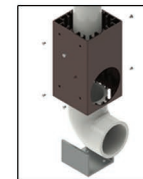

Pergola Light

Hliníková konštrukcia

Ochrana pred snehom

Bezpečnostné strešné sklá

Ochrana pred dažďom

Vyrobené na Slovensku

Zabudovaný odtok vody

5 ročná záruka

RAL farby