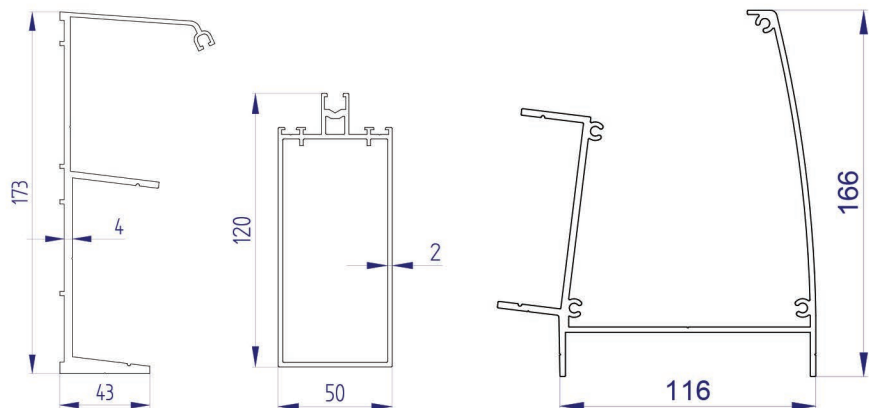

Povrchové úpravy

Lakované farby RAL

Štandardné prevedenie

RAL: 9016,9006,7016

Neštandardná RAL

Lesk/mat príplatok + 10%
Štrukturovaná RAL + 15%

Pri šírke nad 4500mm sú súčasťou pergoly 3 predné stĺpy. Systém ponúka možnosť vystuženia žľabového profilu pre zachovanie maximálneho komfortu bez stredového stĺpa nad 4500mm.

Maximálne rozmery

Šírka (L) = 7500 mm (modul)

Hĺbka (H) = 4000 mm (bez vystuženia)

Súčasťou systému je odľahčená konštrukcia o 30% so zabudovaným žľabom. Oproti systému Pergola ROBUST ktorá má dvojitý žľabový profil do ktorého je možnosť upevniť zasklievací systém pergola light má žľab s jednou stenou a preto sa doň nedá upevniť žiaden zasklievací systém. Odľahčená verzia slúži iba ako pergola so strešnou krytinou bezpečnostné sklo 4.4.1 alebo dutinkový polykarbonát 16mm.