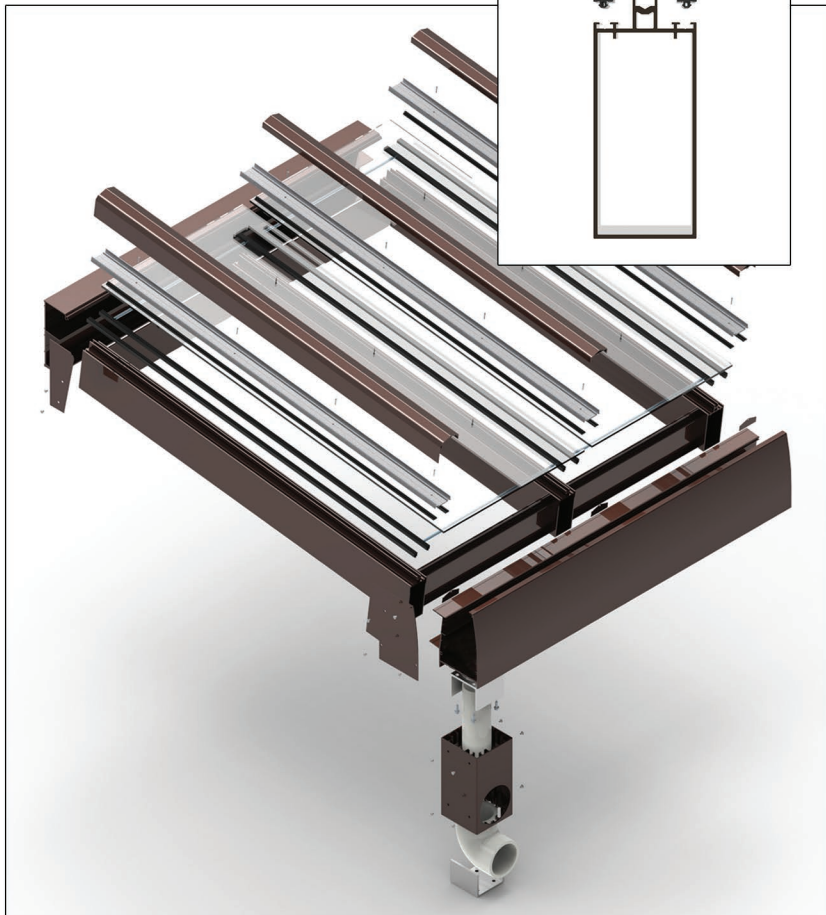

Pergola Light

Hliníková konštrukcia

Ochrana pred snehom

Bezpečnostné strešné sklá

Ochrana pred dažďom

Vyrobené na Slovensku

Zabudovaný odtok vody

5 ročná záruka

RAL farby