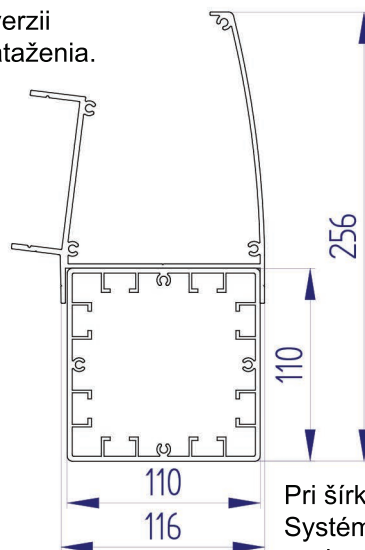

Povrchové úpravy

Lakované farby RAL

Štandardné prevedenie

RAL: 9016,9006,7016

Neštandardná RAL

Lesk/mat príplatok + 10%
Štrukturovaná RAL + 15%

Pri šírke nad 4500mm sú súčasťou pergoly 3 predné stĺpy. Systém ponúka možnosť vystuženia žľabového profilu pre zachovanie maximálneho komfortu bez stredového stĺpa nad 4500mm.

Maximálne rozmery

Šírka (L) = 7500 mm (modul)

Hĺbka (H) = 4000 mm (bez vystuženia)

Súčasťou systému je odľahčená konštrukcia o 30% so zabudovaným žľabom. Oproti systému Pergola ROBUST ktorá má dvojitý žľabový profil do ktorého je možnosť upevniť zasklievací systém pergola light má žľab s jednou stenou a preto sa doň nedá upevniť žiaden zasklievací systém. Odľahčená verzia slúži iba ako pergola so strešnou krytinou bezpečnostné sklo 4.4.1 alebo dutinkový polykarbonát 16mm.