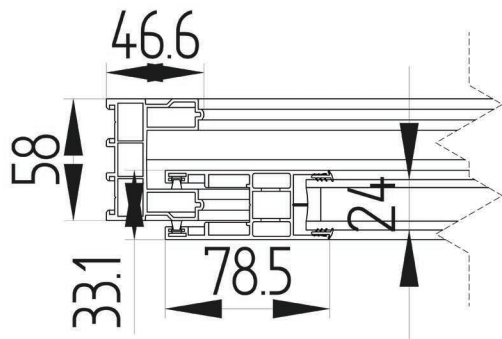

## Časti:

Rám 58 mm x 46,6 mm.

Kladkový profil 33,1 mm x 78,5 mm.

## Maximálne rozmery krídla

Šírka (L) = 2200 mm

Výška (H) = 2600 mm