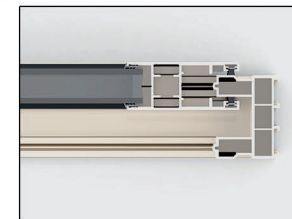

## Povrchové úpravy

Štandardná RAL: (7016-ANTRACIT)matná  
(9006-STRIEBORNA)matná  
(9016-BIELA)matná

Iná RAL: (hladká)+15%príplatok  
(Štrukturovaná)+20%príplatok

Posuvné 2, 3, 4 a 6 krídlové.  
možnosť dvoch a troch koľají

## Časti:

Rám 58 mm x 46,6 mm.

Kladkový profil 33,1 mm x 78,5 mm.

## Maximálne rozmery krídla

Šírka (L) = 2200 mm

Výška (H) = 2600 mm